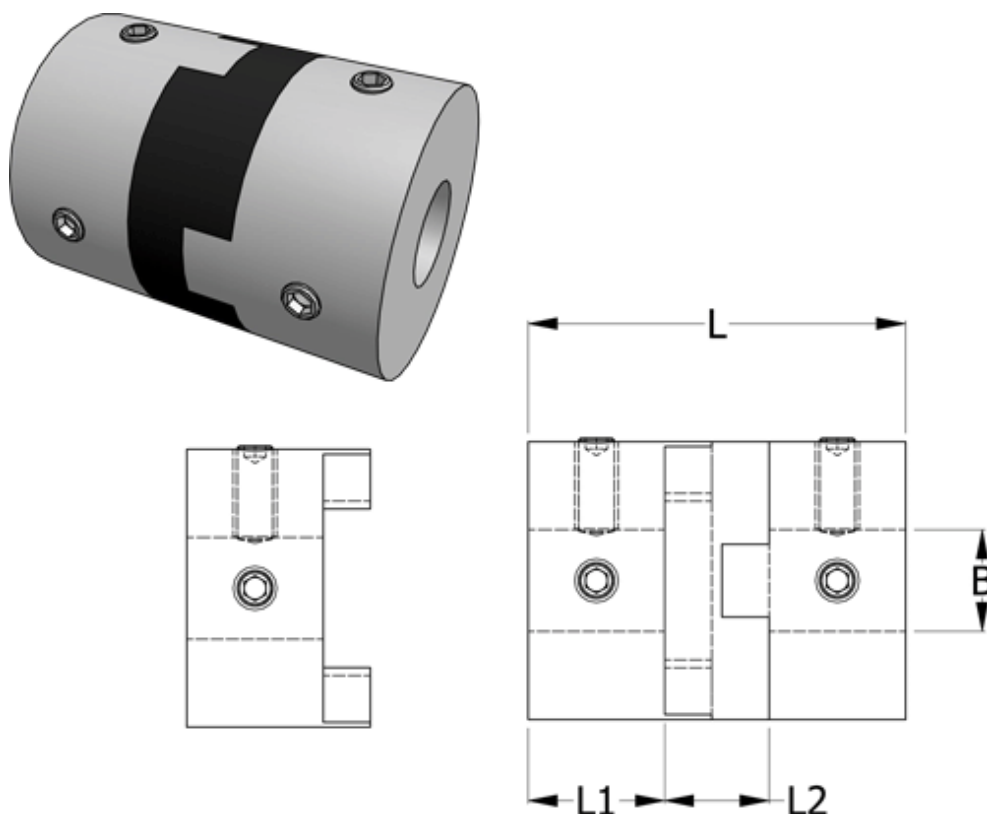

Article number: 33214502532

Description: Oldham coupling hub 450H25.32 ALU
with set screw hub and through bore, bore 10 mm

Measures

B1 = 10

D = 25.4

L = 32.4

L1 = 11.6

L2 = 9.2

Note: Overnævnte varenr. er kun for et koblingsnav. Der går 2 koblingsnav og 1 element til 1 komplet kobling

Screw = M5

Torque (Nm) = 4